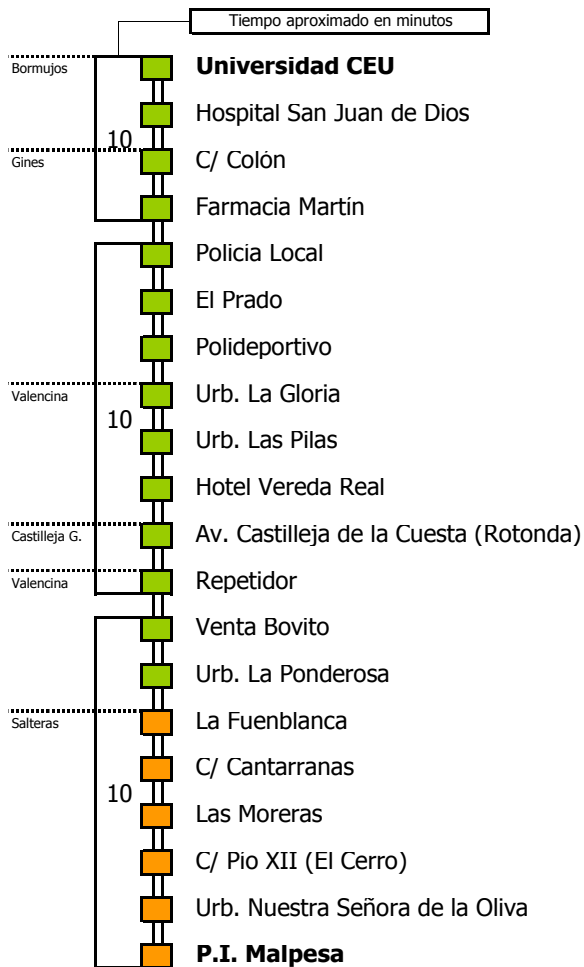

M-105

Bormujos - Salteras

BORMUJOS - GINES - CASTILLEJA DE GUZMÁN - VALENCINA DE LA CONCEPCIÓN - SALTERAS

- Zona A
- Zona B
- Zona C
- Zona D

Horario aproximado salvo dificultades de tráfico

HORARIO REGULAR

Válido desde el 1 de septiembre de 2017

D	E	L	U	N	E	S	A	V	I	E	R	N	E	S
05	06	07	08	09	10	11	12	13	14	15	16	17	18	19
				00	30		00							10

NOTA: esta línea **no circula sábados, domingos ni festivos**

Línea **PARCIALMENTE ADAPTADA** a personas con movilidad reducida

Lectura de la tabla

La línea superior representa las horas y las inferiores, los minutos.
Ej: el autobús sale a las 21.30 horas

21
15
30

Para más información, llame al
955 038 665
o escriba a
usuarios@ctas.es

Consortio de Transporte Metropolitano
Área de Sevilla