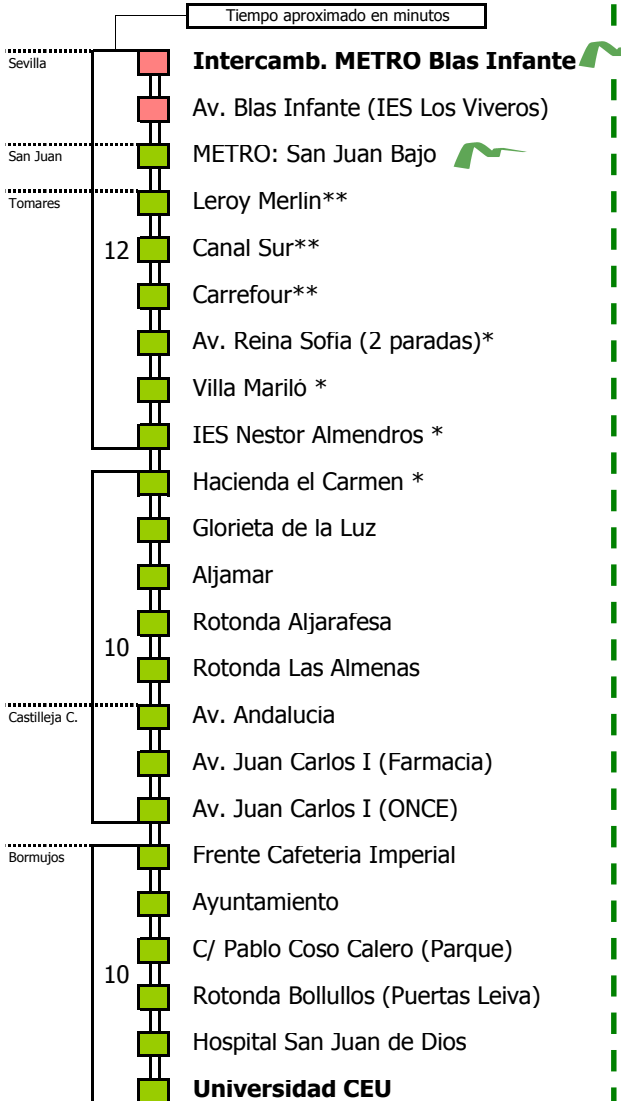

M-162

Sevilla - Bormujos

SEVILLA - SAN JUAN DE AZNALFARACHE - TOMARES - CASTILLEJA DE LA CUESTA - BORMUJOS

Horario aproximado salvo dificultades de tráfico

HORARIO REGULAR

Válido desde el 1 de septiembre de 2017

D		E		L U N E S							A V I E R N E S												
05	06	07	08	09	10	11	12	13	14	15	16	17	18	19	20	21	22	23	24	01	02	03	04
45	45			00	00	45		15	15	15		00	00	00	15								

NOTA: esta línea **no circula sábados, domingos ni festivos**

(*) Paradas que se efectúan en los servicios por Avenida Reina Sofía

(**) Paradas que no se efectúan en los servicios que pasan por Avenida Reina Sofía

- Zona A
- Zona B
- Zona C
- Zona D

1 Servicios por Av. Reina Sofia en Tomares

1 Servicios por Av. Reina Sofia en Tomares

Lectura de la tabla
 La línea superior representa las horas y las inferiores, los minutos.
 Ej: el autobús sale a las 21.30 horas