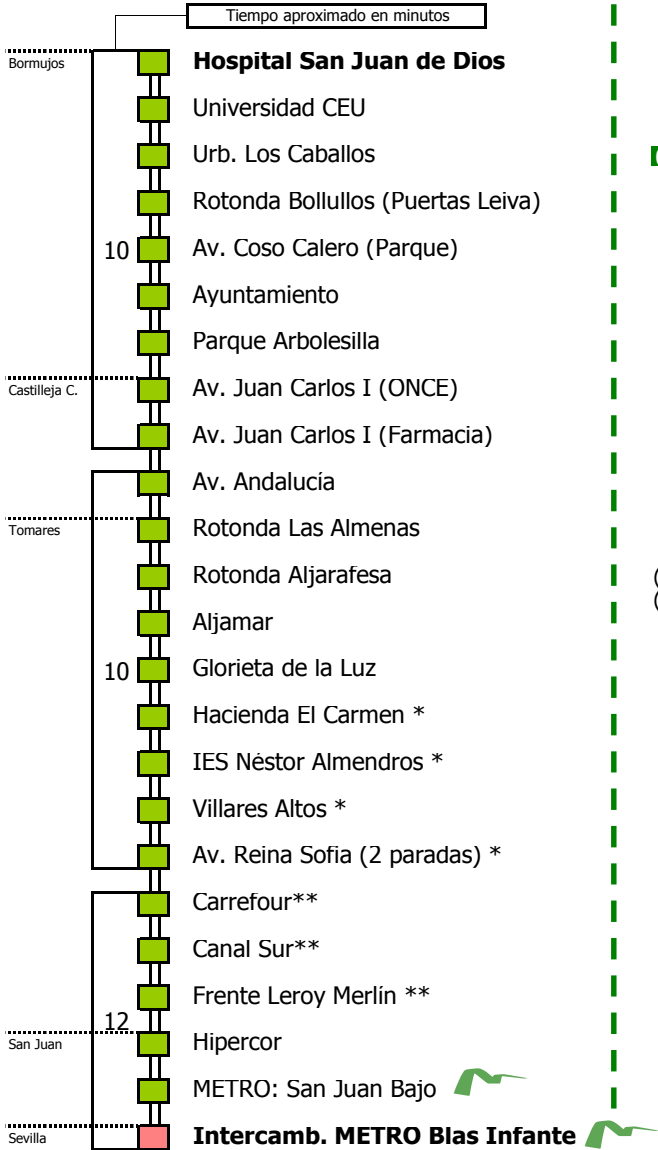

D		E		L U N E S							A V I E R N E S												
05	06	07	08	09	10	11	12	13	14	15	16	17	18	19	20	21	22	23	24	01	02	03	04
45	45			00	00	45		15	15	15		00	00	00	15								

NOTA: esta línea **no circula sábados, domingos ni festivos**

(*) Paradas que se efectúan en los servicios por Avenida Reina Sofía

(**) Paradas que no se efectúan en los servicios que pasan por Avenida Reina Sofía

- Zona A
- Zona B
- Zona C
- Zona D

1 Servicios por Av. Reina Sofia en Tomares

Línea **PARCIALMENTE ADAPTADA** a personas con movilidad reducida

Lectura de la tabla

La línea superior representa las horas y las inferiores, los minutos.

Ej: el autobús sale a las 21.30 horas

Para más información, llame al
955 038 665
 o escriba a
usuarios@ctas.es

Consortio de Transporte Metropolitano
Área de Sevilla

- Zona A
- Zona B
- Zona C
- Zona D

Horario aproximado salvo dificultades de tráfico

HORARIO REGULAR

Válido desde el 1 de septiembre de 2017

D			E					L				U				N				E				S			A				V				I				E				R				N				E				S			
05	06	07	08	09	10	11	12	13	14	15	16	17	18	19	20	21	22	23	24	01	02	03	04	15	15	30	00	15	45	45	15	30	30	45	45																							