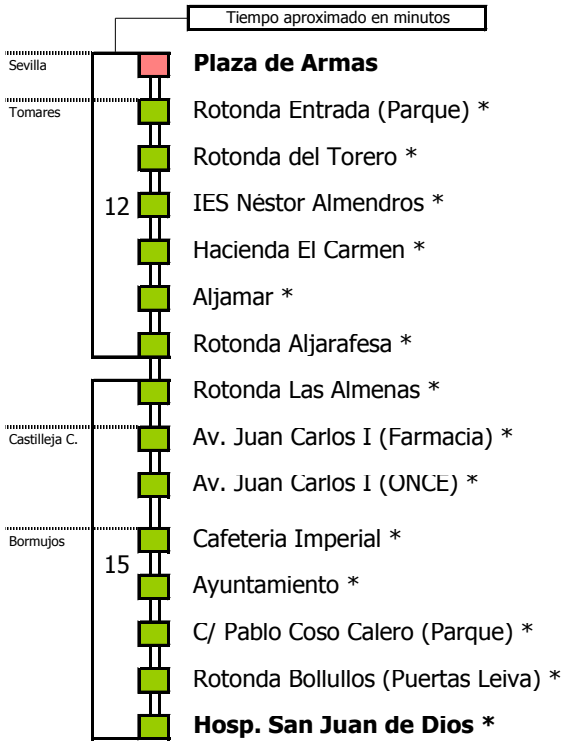

M-164

Sevilla - Tomares - Bormujos

SEVILLA - TOMARES - CASTILLEJA DE LA CUESTA - BORMUJOS

Horario aproximado salvo dificultades de tráfico

HORARIO REGULAR

Válido desde el 1 de septiembre de 2017

S Á B A D O S

| | | | | | | | | | | | | | | | | | | | | | | | | |
|----|----|----|----|----|----|----|----|----|----|----|----|----|----|----|----|----|----|----|----|----|----|----|----|----|
| 06 | 07 | 08 | 09 | 10 | 11 | 12 | 13 | 14 | 15 | 16 | 17 | 18 | 19 | 20 | 21 | 22 | 23 | 24 | 01 | 02 | 03 | 04 | 05 | |
| | | | | | | | | | | | | | | | | | | | | 00 | 00 | 00 | 00 | 00 |

* Paradas sólo de bajada.

- Zona A
- Zona B
- Zona C
- Zona D

Línea **PARCIALMENTE ADAPTADA** a personas con movilidad reducida

Lectura de la tabla

La línea superior representa las horas y las inferiores, los minutos.